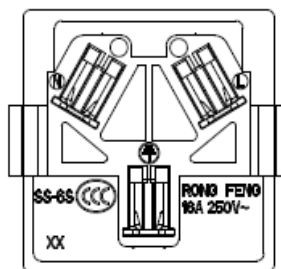

產品規格圖

(STANDARD OF PRODUCTS)

產品類別(CATOLOGE): 中國插座(CHINA SOCKET-OUTLET)
產品名稱(NAME): SS-6S
規格(STANDARD): GB
材質(MATERIAL): PC
電流(CURRENT RATING): 16A
電壓(VOLTAGE RATING): 250V AC
產品認證(APPROVALS): CCC

規 格 圖(SPECIFICATION)