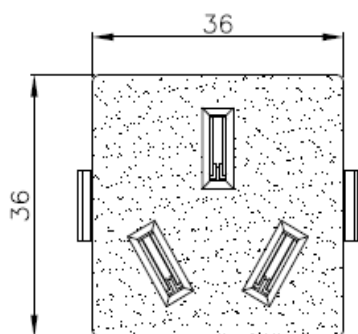

產品規格圖

(STANDARD OF PRODUCTS)

產品類別(CATOLOGE): 中國插座(CHINA SOCKET-OUTLET)
產品名稱(NAME): SS-6S
規格(STANDARD): GB
材質(MATERIAL): PC
電流(CURRENT RATING): 16A
電壓(VOLTAGE RATING): 250V AC
產品認證(APPROVALS): CCC

規 格 圖(SPECIFICATION)