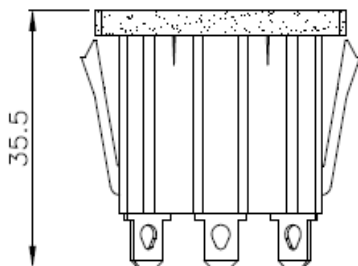

產品規格圖

(STANDARD OF PRODUCTS)

產品類別(CATOLOGE): 中國插座(CHINA SOCKET-OUTLET)
產品名稱(NAME): SS-6S
規格(STANDARD): GB
材質(MATERIAL): PC
電流(CURRENT RATING): 16A
電壓(VOLTAGE RATING): 250V AC
產品認證(APPROVALS): CCC

規 格 圖(SPECIFICATION)